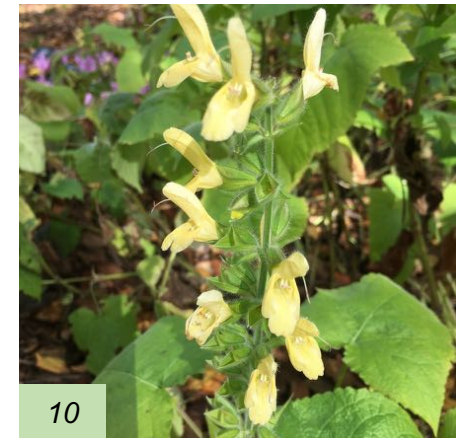

New Wave, Herb Gardens and Vicinity

Andropogon gerardii – Big Bluestem
Bouteloua curtipendula - Sideoats Grama
Monarda punctata - Spotted Beebalm(7)
Rhus copallinum - Dwarf Sumac
Salvia azurea - Blue Sage(8)
Sanguisorba canadensis - American Burnet
Schizachyrium scoparium - Little Bluestem
Sedum herbstfreude group 'Herbstfreude' – Stonecrop
Solidago caesia – Blue-Stem Goldenrod(9)
Symphotrichum novae-angliae 'Marina Wolkonsky' - New England Aster(9)

7

8

Hosta & Pond Gardens and Vicinity

Actaea simplex 'Brunette' – Black Cohosh, Black Snakeroot(14)
Ageratina altissima – White Snakeroot(11)
Asclepias syriaca - Common Milkweed(12)
Eurybia divaricata - White Wood Aster
Hamamelis virginiana - Witch Hazel
Ilex verticillata 'Winter Red' – Winterberry(13)
Persicaria amplexicaulis 'Firetail' – Mountain Fleece
Salvia koyamae - Yellow Sage(10)
Symphotrichum cordifolium 'Avondale' - Blue Wood Aster

9

10

11

12

13

14