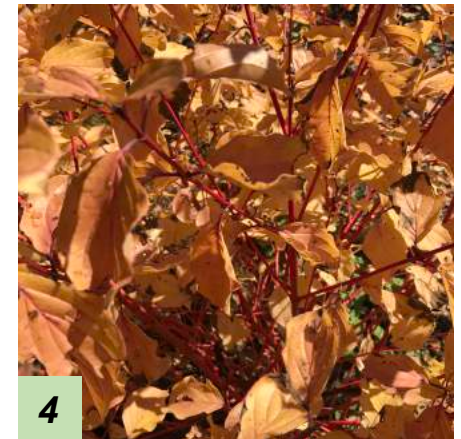

## In Bloom

*Agastache* 'Tutti-Frutti' - Giant Hyssop  
*Chamaemelum nobile* - Roman Chamomille (2)  
*Hamamelis virginiana* - Witch Hazel (1)  
*Nipponanthemum nipponicum* - Montauk Daisy

## Grasses

*Miscanthus sinensis* 'Gracillimus' - Maiden Grass  
*Miscanthus sinensis* 'Adagio' - Dwarf Maiden Grass  
*Miscanthus sinensis* 'Morning Light' - Variegated Maiden Grass  
*Panicum virgatum* 'Shenandoah' - Switch Grass  
*Panicum virgatum* 'Heavy Metal' - Switch Grass  
*Pennisetum alopecuroides* 'Hameln' - Fountain Grass  
*Schizachyrium scoparium* - Little Bluestem

## Fall Color

*Acer palmatum* 'Inaba-Shidare' – Threadleaf Japanese Maple  
*Acer palmatum* 'Trompenburg' - Japanese Maple (9)  
*Aesculus parviflora* - Bottlebrush Buckeye  
*Calycanthus floridus* - Carolina Allspice (12)  
*Cotinus coggyria* 'Royal Purple' - Smoke Bush  
*Diervilla sessilifolia* 'Kodiak Black' - Bush Honeysuckle  
*Enkianthus campanulatus* - Redvein Enkianthus (8)  
*Fagus sylvatica* 'Asplenifolia' - Fernleaf Beech  
*Fothergilla gardenii* – Dwarf Fothergilla (10)  
*Fothergilla x intermedia* 'Mount Airy' – Fothergilla(13)  
*Geranium* 'Brookside' - Wild Geranium (11)  
*Ginkgo biloba* – Ginkgo (7)  
*Hamamelis x intermedia* 'Diane' - Witch Hazel  
*Hydrangea quercifolia* 'Alice' - Oakleaf Hydrangea  
*Hydrangea quercifolia* 'Snow Queen' - Oakleaf Hydrangea  
*Lindera benzoin* - Spice Bush  
*Larix laricina* - American Larch  
*Metasequoia glyptostroboides* - Dawn Redwood  
*Quercus alba* - White Oak (14)  
*Spiraea japonica* 'Goldmound'- Japanese Spirea  
*Stewartia pseudocamilla* 'Milk and Honey' - Japanese Stewartia  
*Vaccinium* 'Duke' - Highbush Blueberry  
*Viburnum dilatatum* 'Erie' - Linden Viburnum  
*Viburnum plicatum* f. *tomentosum* 'Mariesii' - Doublefile Viburnum  
*Zelkova serrata* 'Village Green' - Japanese Zelkova